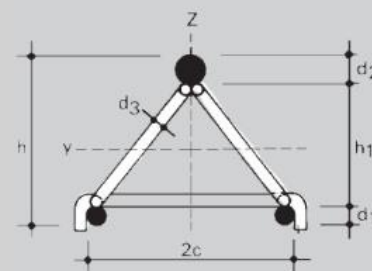

Centine reticolari a 3 correnti

belloli

Caratteristiche:

- Peso contenuto → facili da montare
- Materiale: acciaio d'armatura B500B
- Tensione a snervamento (f_y) > 355 N/mm²
- Tensione a rottura (f_u) > 500 N/mm²