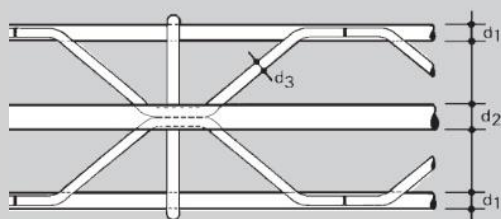

Centine reticolari a 3 correnti

belloli

Caratteristiche:

- Peso contenuto → facili da montare
- Materiale: acciaio d'armatura B500B
- Tensione a snervamento (f_y) > 355 N/mm²
- Tensione a rottura (f_u) > 500 N/mm²