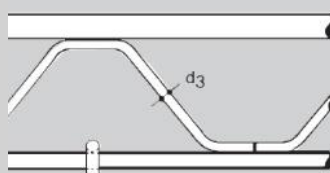

Centine reticolari a 3 correnti

belloli

Caratteristiche:

- Peso contenuto → facili da montare
- Materiale: acciaio d'armatura B500B
- Tensione a snervamento (f_y) > 355 N/mm²
- Tensione a rottura (f_u) > 500 N/mm²