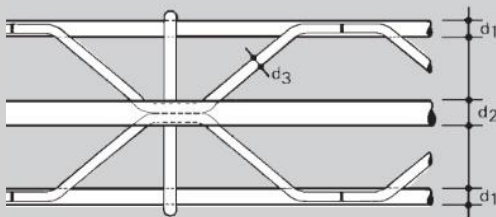

3-Gurt Gitterträger

belloli

Eigenschaften:

- Geringeren Gewicht → leicht zu montieren
- Armierungsstahl B500B
- Streckgrenze (f_y) > 355 N/mm²
- Zugfestigkeit (f_r) > 500 N/mm²

Typ	Statische Werte						Profilmasse					
	Gewicht [kg/m]	A _s [mm ²]	I _y [mm ⁴ x 10 ⁶]	W _y [mm ³ x 10 ³]	I _z [mm ⁴ x 10 ⁶]	W _z [mm ³ x 10 ³]	d ₁ [mm]	d ₂ [mm]	d ₃ [mm]	h [mm]	2c [mm]	h ₁ [mm]
3G-70/18/26	10.3	1041	2.235	38.48	1.576	24.61	18	26	10	114	128	70
3G-70/20/26	11.4	1159	2.527	39.85	1.938	29.81	20	26	10	116	130	70
3G-70/20/30	12.5	1335	3.057	50.69	1.955	30.08	20	30	10	120	130	70
3G-70/22/34	15.1	1668	4.062	65.88	2.388	36.17	22	34	10	126	132	70
3G-70/26/34	17.4	1970	5.005	70.58	3.323	48.86	26	34	10	130	136	70
3G-70/30/40	23.1	2674	7.551	99.98	4.483	64.04	30	40	10	140	140	70
3G-100/18/26	10.9	1041	3.905	53.66	2.902	34.54	18	26	10	144	168	100
3G-100/20/26	11.9	1159	4.391	55.13	3.571	42.00	20	26	10	146	170	100
3G-100/20/30	13.4	1335	5.252	68.92	3.588	42.21	20	30	10	150	170	100
3G-100/22/34	15.6	1668	6.867	85.11	4.364	50.73	22	34	10	156	172	100
3G-100/26/34	18.5	1970	8.383	96.26	6.084	69.13	26	34	10	160	176	100
3G-100/30/40	23.8	2674	12.343	135.12	8.159	90.65	30	40	10	170	180	100
3G-115/18/26	12.0	1041	4.915	61.35	4.636	44.57	18	26	12	159	208	115
3G-115/20/26	13.0	1159	5.518	62.86	5.706	54.34	20	26	12	161	210	115
3G-115/20/30	14.5	1335	6.574	78.13	5.723	54.50	20	30	12	165	210	115
3G-115/22/34	16.7	1668	8.549	96.22	6.948	65.54	22	34	12	171	212	115
3G-115/26/34	19.6	1970	10.401	109.30	9.695	89.76	26	34	12	175	216	115
3G-115/30/40	24.9	2674	15.192	153.01	12.96	117.88	30	40	12	185	220	115
3G-130/18/26	13.1	1041	6.043	69.09	4.636	44.57	18	26	12	174	208	130
3G-130/20/26	14.1	1159	6.773	70.62	5.706	54.34	20	26	12	176	210	130
3G-130/20/30	15.6	1335	8.046	87.37	5.723	54.50	20	30	12	180	210	130
3G-130/22/34	17.8	1668	10.417	107.37	6.948	65.54	22	34	12	186	212	130
3G-130/26/34	20.7	1970	12.641	122.43	9.695	89.76	26	34	12	190	216	130
3G-130/30/40	26.0	2674	18.345	171.04	12.967	117.88	30	40	12	200	220	130