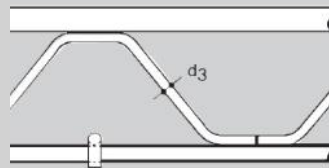

3-Gurt Gitterträger

belloli

Eigenschaften:

- Geringeren Gewicht → leicht zu montieren
- Armierungsstahl B500B
- Streckgrenze (f_y) > 355 N/mm²
- Zugfestigkeit (f_r) > 500 N/mm²

Typ	Statische Werte						Profilmasse					
	Gewicht [kg/m]	A _s [mm ²]	I _y [mm ⁴ x 10 ⁶]	W _y [mm ³ x 10 ³]	I _z [mm ⁴ x 10 ⁶]	W _z [mm ³ x 10 ³]	d ₁ [mm]	d ₂ [mm]	d ₃ [mm]	h [mm]	2c [mm]	h ₁ [mm]
3G-70/18/26	10.3	1041	2.235	38.48	1.576	24.61	18	26	10	114	128	70
3G-70/20/26	11.4	1159	2.527	39.85	1.938	29.81	20	26	10	116	130	70
3G-70/20/30	12.5	1335	3.057	50.69	1.955	30.08	20	30	10	120	130	70
3G-70/22/34	15.1	1668	4.062	65.88	2.388	36.17	22	34	10	126	132	70
3G-70/26/34	17.4	1970	5.005	70.58	3.323	48.86	26	34	10	130	136	70
3G-70/30/40	23.1	2674	7.551	99.98	4.483	64.04	30	40	10	140	140	70
3G-100/18/26	10.9	1041	3.905	53.66	2.902	34.54	18	26	10	144	168	100
3G-100/20/26	11.9	1159	4.391	55.13	3.571	42.00	20	26	10	146	170	100
3G-100/20/30	13.4	1335	5.252	68.92	3.588	42.21	20	30	10	150	170	100
3G-100/22/34	15.6	1668	6.867	85.11	4.364	50.73	22	34	10	156	172	100
3G-100/26/34	18.5	1970	8.383	96.26	6.084	69.13	26	34	10	160	176	100
3G-100/30/40	23.8	2674	12.343	135.12	8.159	90.65	30	40	10	170	180	100
3G-115/18/26	12.0	1041	4.915	61.35	4.636	44.57	18	26	12	159	208	115
3G-115/20/26	13.0	1159	5.518	62.86	5.706	54.34	20	26	12	161	210	115
3G-115/20/30	14.5	1335	6.574	78.13	5.723	54.50	20	30	12	165	210	115
3G-115/22/34	16.7	1668	8.549	96.22	6.948	65.54	22	34	12	171	212	115
3G-115/26/34	19.6	1970	10.401	109.30	9.695	89.76	26	34	12	175	216	115
3G-115/30/40	24.9	2674	15.192	153.01	12.96	117.88	30	40	12	185	220	115
3G-130/18/26	13.1	1041	6.043	69.09	4.636	44.57	18	26	12	174	208	130
3G-130/20/26	14.1	1159	6.773	70.62	5.706	54.34	20	26	12	176	210	130
3G-130/20/30	15.6	1335	8.046	87.37	5.723	54.50	20	30	12	180	210	130
3G-130/22/34	17.8	1668	10.417	107.37	6.948	65.54	22	34	12	186	212	130
3G-130/26/34	20.7	1970	12.641	122.43	9.695	89.76	26	34	12	190	216	130
3G-130/30/40	26.0	2674	18.345	171.04	12.967	117.88	30	40	12	200	220	130