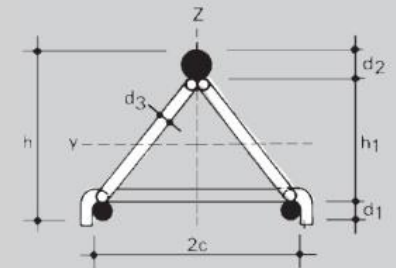

3-Gurt Gitterträger

belloli

Eigenschaften:

- Geringeren Gewicht → leicht zu montieren
- Armierungsstahl B500B
- Streckgrenze (f_y) > 355 N/mm²
- Zugfestigkeit (f_r) > 500 N/mm²

Typ	Statische Werte						Profilmasse					
	Gewicht [kg/m]	A _s [mm ²]	I _y [mm ⁴ x 10 ⁶]	W _y [mm ³ x 10 ³]	I _z [mm ⁴ x 10 ⁶]	W _z [mm ³ x 10 ³]	d ₁ [mm]	d ₂ [mm]	d ₃ [mm]	h [mm]	2c [mm]	h ₁ [mm]
3G-70/18/26	10.3	1041	2.235	38.48	1.576	24.61	18	26	10	114	128	70
3G-70/20/26	11.4	1159	2.527	39.85	1.938	29.81	20	26	10	116	130	70
3G-70/20/30	12.5	1335	3.057	50.69	1.955	30.08	20	30	10	120	130	70
3G-70/22/34	15.1	1668	4.062	65.88	2.388	36.17	22	34	10	126	132	70
3G-70/26/34	17.4	1970	5.005	70.58	3.323	48.86	26	34	10	130	136	70
3G-70/30/40	23.1	2674	7.551	99.98	4.483	64.04	30	40	10	140	140	70
3G-100/18/26	10.9	1041	3.905	53.66	2.902	34.54	18	26	10	144	168	100
3G-100/20/26	11.9	1159	4.391	55.13	3.571	42.00	20	26	10	146	170	100
3G-100/20/30	13.4	1335	5.252	68.92	3.588	42.21	20	30	10	150	170	100
3G-100/22/34	15.6	1668	6.867	85.11	4.364	50.73	22	34	10	156	172	100
3G-100/26/34	18.5	1970	8.383	96.26	6.084	69.13	26	34	10	160	176	100
3G-100/30/40	23.8	2674	12.343	135.12	8.159	90.65	30	40	10	170	180	100
3G-115/18/26	12.0	1041	4.915	61.35	4.636	44.57	18	26	12	159	208	115
3G-115/20/26	13.0	1159	5.518	62.86	5.706	54.34	20	26	12	161	210	115
3G-115/20/30	14.5	1335	6.574	78.13	5.723	54.50	20	30	12	165	210	115
3G-115/22/34	16.7	1668	8.549	96.22	6.948	65.54	22	34	12	171	212	115
3G-115/26/34	19.6	1970	10.401	109.30	9.695	89.76	26	34	12	175	216	115
3G-115/30/40	24.9	2674	15.192	153.01	12.96	117.88	30	40	12	185	220	115
3G-130/18/26	13.1	1041	6.043	69.09	4.636	44.57	18	26	12	174	208	130
3G-130/20/26	14.1	1159	6.773	70.62	5.706	54.34	20	26	12	176	210	130
3G-130/20/30	15.6	1335	8.046	87.37	5.723	54.50	20	30	12	180	210	130
3G-130/22/34	17.8	1668	10.417	107.37	6.948	65.54	22	34	12	186	212	130
3G-130/26/34	20.7	1970	12.641	122.43	9.695	89.76	26	34	12	190	216	130
3G-130/30/40	26.0	2674	18.345	171.04	12.967	117.88	30	40	12	200	220	130