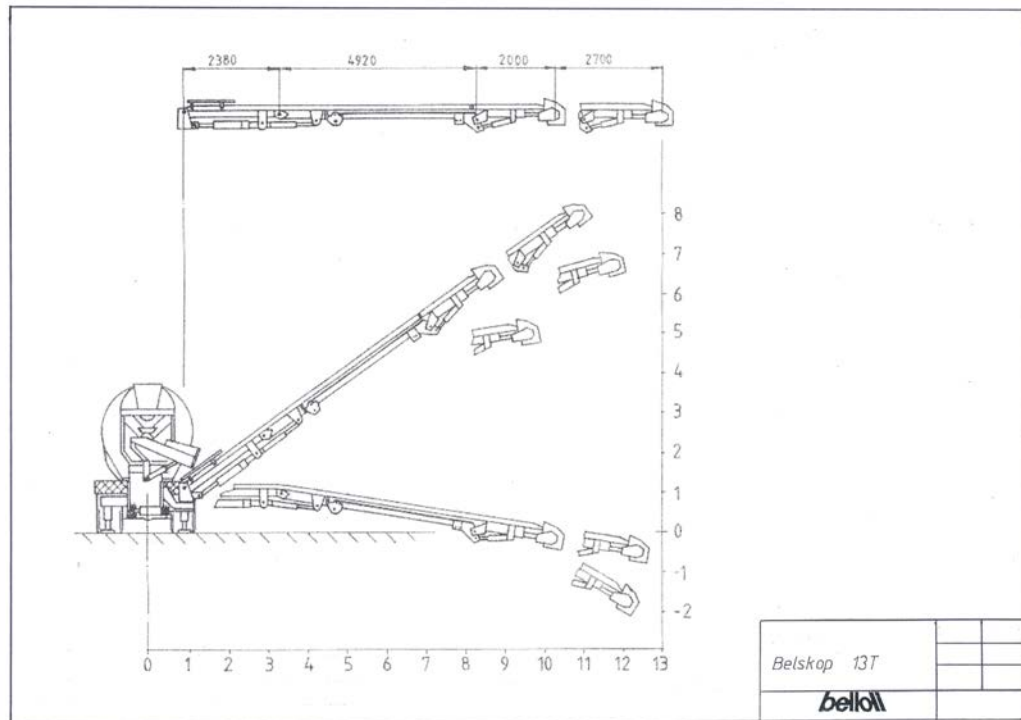

## BELSKOP 13T

Belskop	Sbraccio orizzontale	Rotazione	Prestazioni	Velocità nastro	Larghezza tappeto	Peso attrezzatura
	Porte horizontale	Rotation	Débit	Vitesse du tapis	Largeur du tapis	Poids
	Reichweiche	Arbeitsbereich	Fördermenge	Bandgeschwindigkeit	Bandbreite	Gewicht

13 T	13 m	310 °	45 m <sup>3</sup> /h	0 – 3.5 m/s	400 mm	2100 kg
------	------	-------	----------------------	-------------	--------	---------

Indicazioni di peso, montato completo con doppia rotazione, con tolleranza +/-5% a seconda dell'esecuzione.  
Données de poids, monté complet avec double rotation, avec écarts +/-5% selon exécution.  
Gewicht komplett montiert mit Doppelschwenkvorrichtung, mit Abweichungen +/-5% gemäss Ausführung.