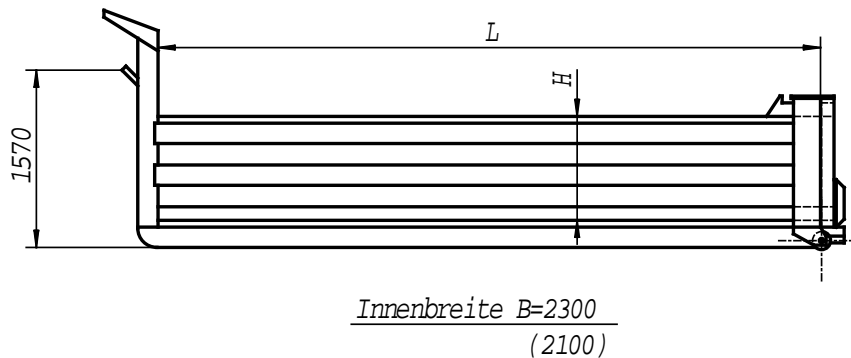

**DATI TECNICI
TECHNISCHE DATEN
DONNEES TECHNIQUES**

**CASSONE BELDOX
BEHÄLTER BELDOX
BENNE BELDOX**

Altezza interna / Innenhöhe / hauteur intérieure:

h = 800 mm

Lunghezza interna (mm) Innenlänge (mm) Longueur int. (mm)	Larghezza interna (mm) Innenbreite (mm) Largeur int. (mm)	Capacità (m3) Fassungsvermögen (m3) Capacité (m3)
5500	2100	9.2
5500	2300	10.1
5750	2100	9.7
5750	2300	10.6