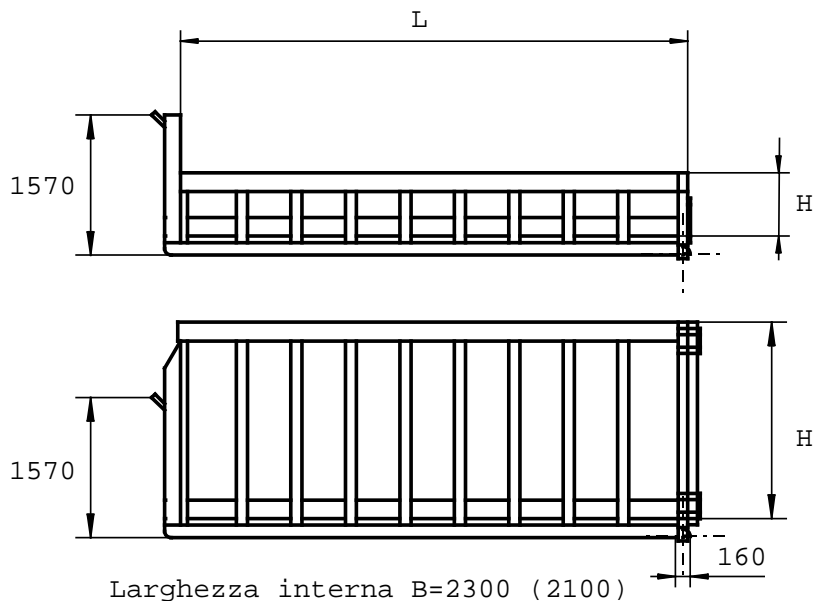

**DATI TECNICI**  
**TECHNISCHE DATEN**  
**DONNEES TECHNIQUES**

**BELCA - CASSONE SCARRABILE**  
**BELCA – ABROLLBEHÄLTER**  
**BELCA – BENNE CHARGEMENT A CROCHET**

**TIPO / TYP / TYPE :**

Pareti laterali 3 mm / pianale in lamiera 4 mm per tipi con un'altezza interna 500 - 750 mm  
 Seitenwände 3 mm / Boden aus Stahl 4 mm für Typen mit Innenhöhe 500 - 750 mm  
 Parois latérales 3 mm / fond en acier 4 mm pour types avec une hauteur int. 500 - 750 mm

Pareti laterali 4 mm / pianale in lamiera 4 mm per i tipo con un'altezza interna 1000 - 2250 mm  
 Seitenwände 4 mm / Boden aus Stahl 4 mm für Typen mit Innenhöhe 1000 - 2250 mm  
 Parois latérales 3 mm / fond en acier 4 mm pour types avec une hauteur int. 1000 - 2250 mm

Larghezza interna	B	Altezza interna	H	Lunghezza interna	L
Innenbreite	B	Innenhöhe	H	Innenlänge	L
Largeur int.	B	Hauteur int.	H	Longueur int.	L

2300 (2100)	500	4000
	750	4250
	1000	4500
	1250	4750
	1500	5000
	1750	5250
	2000	5750
	2250	6000
		6250
		6500
		6750
		7000