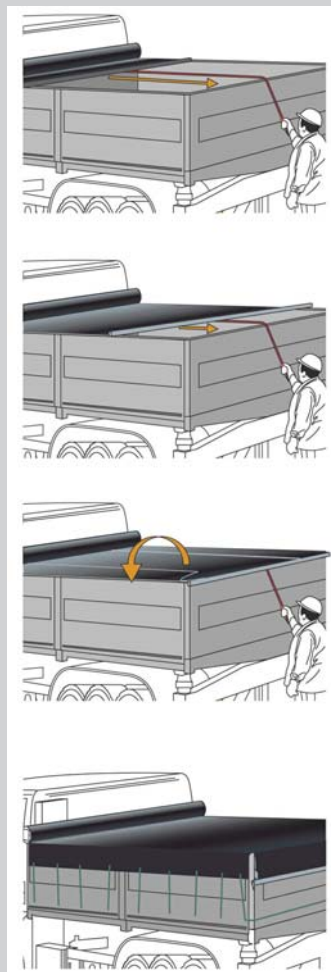

TELONI

TELL-ONE

Il sistema **TELL-ONE**, disponibile esclusivamente nella versione a comando manuale, si presta al montaggio su ribaltabili trilaterali. La struttura che lo compone viene solidamente montata nella parte anteriore della cassa, con un ingombro veramente esiguo. La copertura completamente avvolta nel suo rullo, non crea ostacoli all'apertura delle sponde e al ribaltamento sui tre lati. Innegabilmente leggero, robusto, velocissimo nelle operazioni di copertura per il carico e lo scarico.

TELL-ONE permette la copertura e scopertura del carico **in meno di 2 MINUTI**, con un unico operatore che manovra in tutta sicurezza da terra.

APERTURA IN MENO DI 2 MINUTI

Il sistema **TELL-ONE** permette ad un unico operatore di coprire e scoprire il carico senza dover salire sul cassone, in totale sicurezza e comodità, evitando perdite di tempo, affaticamento ed infortuni.

TELL-ONE è fornibile nelle versioni Super de Luxe, De Luxe e OPEN.

MATERIALI

La copertura è fornibile in PVC o in Silicene.

Silicene resistente alle alte temperature fino a 200°C. Adatto per il trasporto di bitume ed asfalto